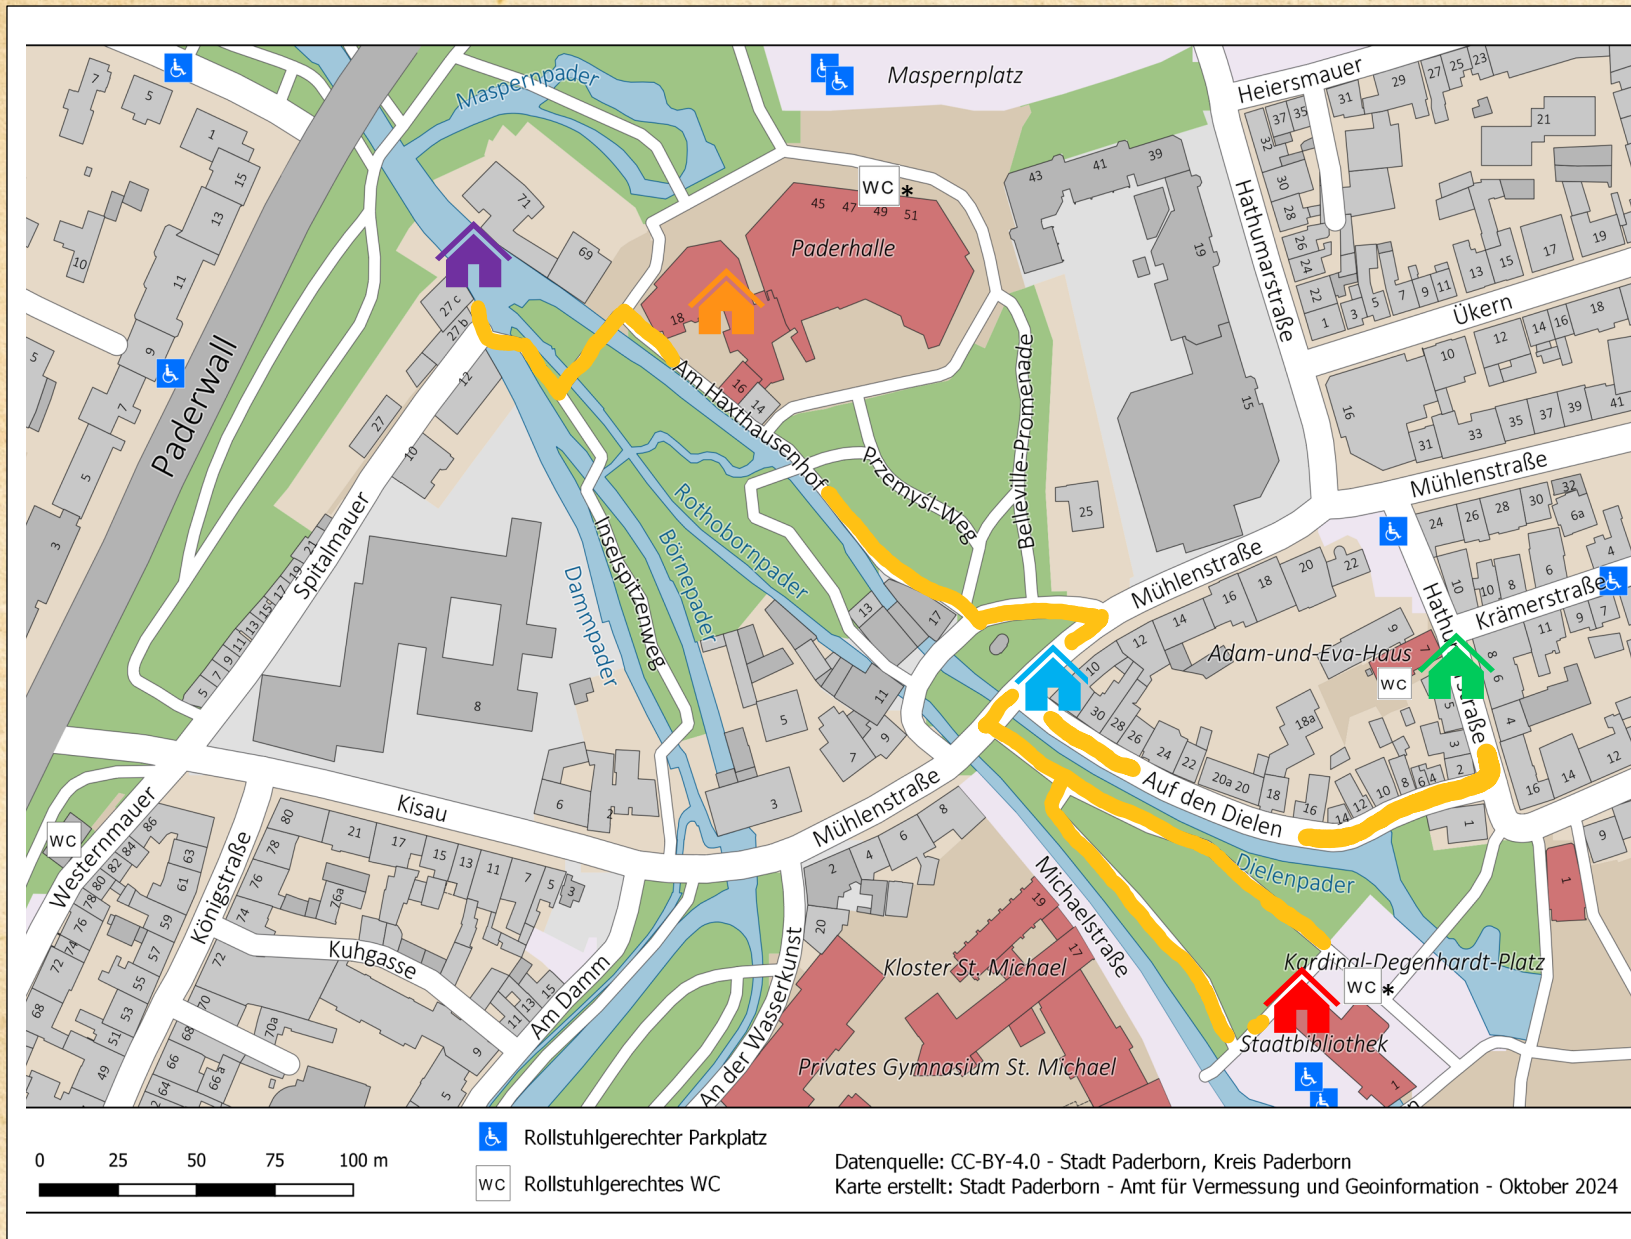

PADERWICHTEL – Kleiner Spaziergang

 **Eden – Open Library**
Hathumarstraße 7

 **Stadtbibliothek ***
Am Rothoborn 1

 **Café Röhren**
Mühlenstraße 10

 **Jugendzentrum
MultiCult**
Am Haxthausenhof 18

 **Mühlencafé**
Spitalmuer 27c

*zugänglich während der
Öffnungszeiten

0 25 50 75 100 m

 Rollstuhlgerechter Parkplatz

 Rollstuhlgerechtes WC

Datenquelle: CC-BY-4.0 - Stadt Paderborn, Kreis Paderborn

Karte erstellt: Stadt Paderborn - Amt für Vermessung und Geoinformation - Oktober 2024